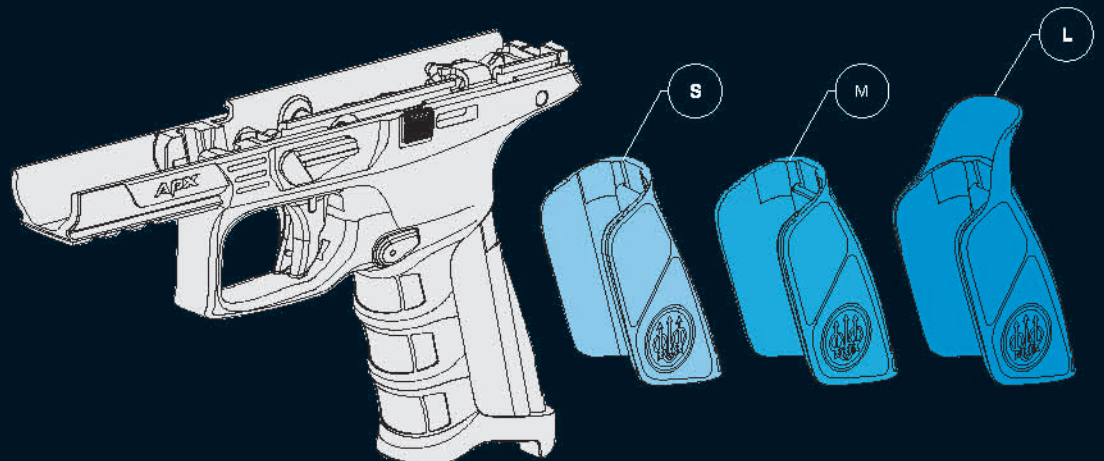

per una pronta rimozione del caricatore. Reversibile

Dorsalini impugnatura intercambiabili disponibili in tre diverse dimensioni. Consentono di adattare l'impugnatura alla mano del tiratore.

Olive Drab

Wolf Grey