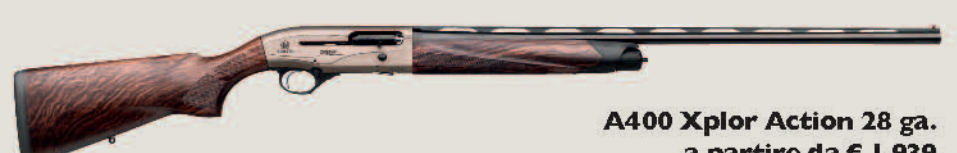

A400 Xplor Action 28 ga.
a partire da € 1.939