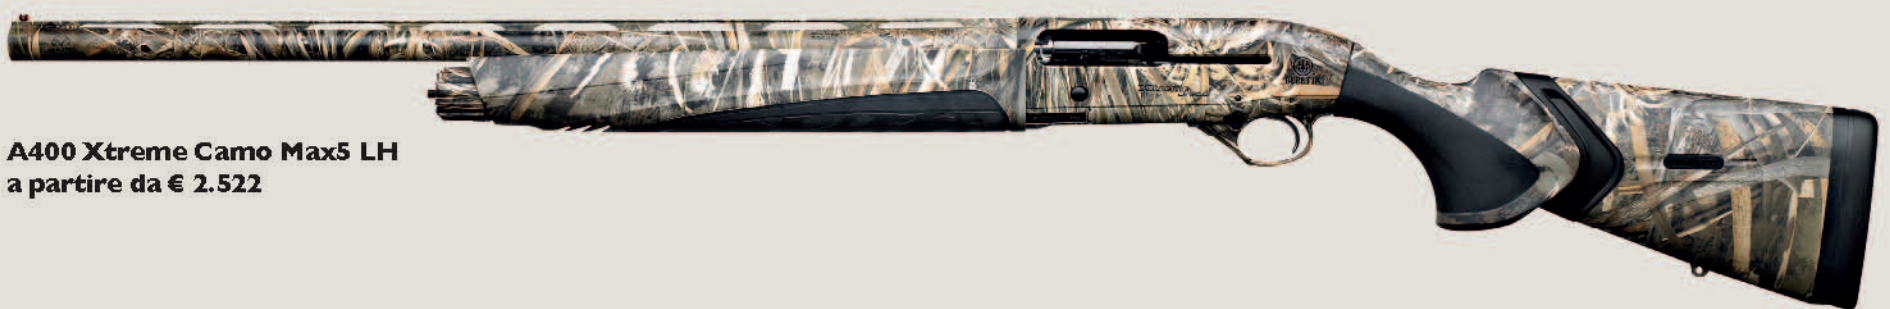

OPTIMABORE HP

BALISTICA PERFETTA

Forte di una produzione iniziata nel 1526, oggi pari ad oltre 500.000 canne all'anno, Beretta è leader mondiale nella ricerca tecnologica applicata alla balistica. La tecnologia Optimabore HP combinata con Steelium fornisce alle canne Beretta caratteristiche balistiche eccellenti ed uniche, perfette anche con i pallini d'acciaio HP.

Micro Core

PIÙ MORBIDO PIÙ LEGGERO

Micro-Core è un innovativo calciolo sviluppato da Beretta grazie all'esperienza maturata da decenni sui campi da tiro di tutto il mondo. Grazie al tecnopolimero espanso a cella aperta, più morbido, leggero e scorrevole della gomma, Micro-Core si rilascia gradatamente e all'istante, aumentando la superficie di contatto sulla spalla e fornendo al fucile un appoggio sicuro e preciso.