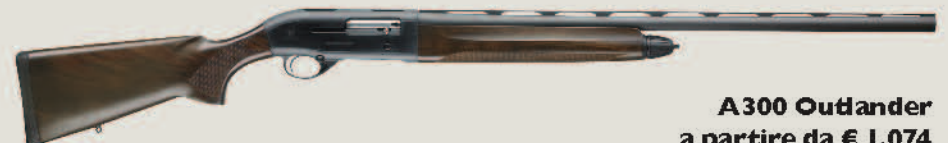

A400 Ultralite
a partire da € 1.959

A400 Lite Synthetic LH
a partire da € 1.794

A400 Lite Synthetic Max5
a partire da € 1.864

A400 Lite Synthetic 12 ga.
a partire da € 1.794

A400 Lite Synthetic 20 ga.
a partire da € 1.794

A350 Xtrema Camo Max5
a partire da € 1.946

A350 Xtrema Synthetic
a partire da € 1.741

A300 Outlander Camo Max5
a partire da € 1.097

A300 Outlander Synthetic
a partire da € 1.074

A300 Outlander
a partire da € 1.074

A 400 Xtreme UNICO

STEELIUM

LE MIGLIORI CANNE AL MONDO

Steelium è la tecnologia di produzione delle canne Beretta, che permette allo speciale acciaio trilegato Beretta di diventare una canna eccezionale grazie ad un processo di produzione altrettanto unico. Grazie alla foratura profonda, alla martellatura a freddo ed alla speciale distensione sottovuoto, l'acciaio acquista le caratteristiche ideali per offrire le migliori performance balistiche oggi disponibili.