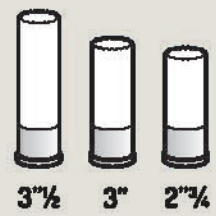

A 400 Xtreme UNICO