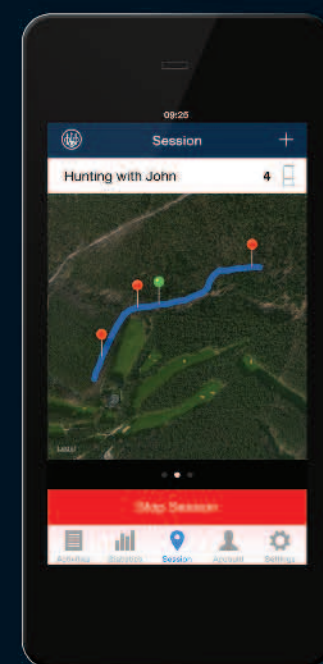

A400 Xplor Action 12 ga.
a partire da € 2.039

GunPod 2 è disponibile anche sui modelli
A400 Xtreme Unico ed A400 Xplor Action

L'APP DIARIO DIGITALE DI CACCIA
CHE PARLA CON IL TUO FUCILE.

BERETTA GUNPOD 2

Attraverso uno speciale sensore contacolpi integrato nel calcio, il fucile "parla" con il tuo smartphone e, grazie all'app GunPod 2, le informazioni principali della tua giornata di caccia sono raccolte in un comodo diario digitale. E se c'è un'emergenza? Nessun problema: con GunPod 2 la tua posizione GPS è sempre a portata di mano se ti serve comunicarla a chi vuoi tu. **L'app GunPod 2 è gratuita e può essere usata anche senza il contacolpi.**