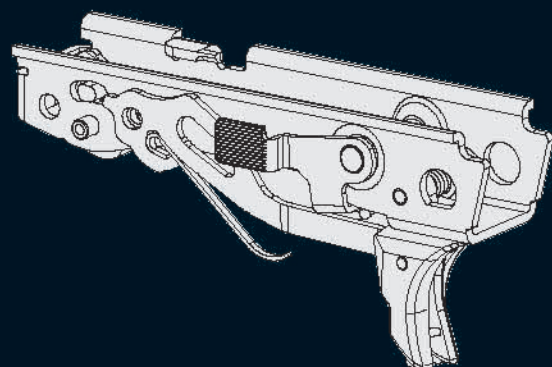

Carrello-otturatore di nuovo disegno.

I lati del carrello-otturatore sono arrotondati e privi di sporgenze a garanzia di una rapida estrazione ed inserimento della pistola nella fondina. Le scanalature posteriori e frontali facilitano l'azionamento dello stesso e ne migliorano il controllo in caso di superficie umida o bagnata.

Il ponticello squadrato

e con la superficie frontale
piatta, garantisce un
ottimo supporto in caso di
montaggio di accessori sulla
guida Picatinny frontale.