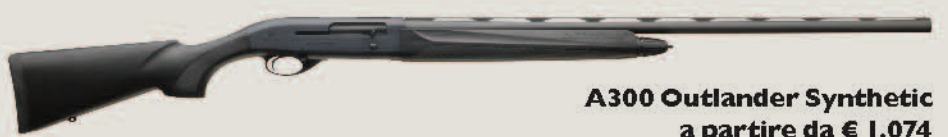

A400 Ultralite
a partire da € 1.959

A400 Lite Synthetic LH
a partire da € 1.794

A400 Lite Synthetic Max5
a partire da € 1.864

A400 Lite Synthetic 12 ga.
a partire da € 1.794

A400 Lite Synthetic 20 ga.
a partire da € 1.794

A350 Xtrema Camo Max5
a partire da € 1.946

A350 Xtrema Synthetic
a partire da € 1.741

A300 Outlander Camo Max5
a partire da € 1.097

A300 Outlander Synthetic
a partire da € 1.074

A300 Outlander
a partire da € 1.074