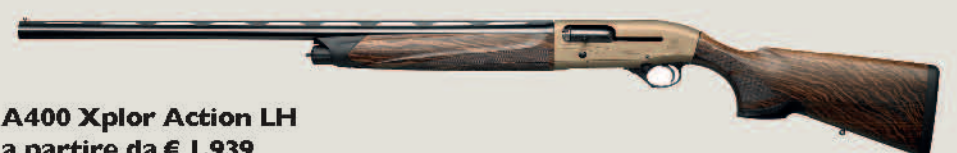

A400 Xtreme Camo Max5
a partire da € 2.522

A400 Xtreme Camo Max5 LH
a partire da € 2.522

A400 Xtreme Camo Optifade
a partire da € 2.522

A400 Xtreme Synthetic
a partire da € 2.307

A400 Xplor Unico
a partire da € 2.037

A400 Xplor Action 12 ga.
a partire da € 1.939

A400 Xplor Action LH
a partire da € 1.939

A400 Xplor Action 20 ga.
a partire da € 1.939

A400 Xplor Action 28 ga.
a partire da € 1.939

A400 Xplor Action Slug
a partire da € 2.109